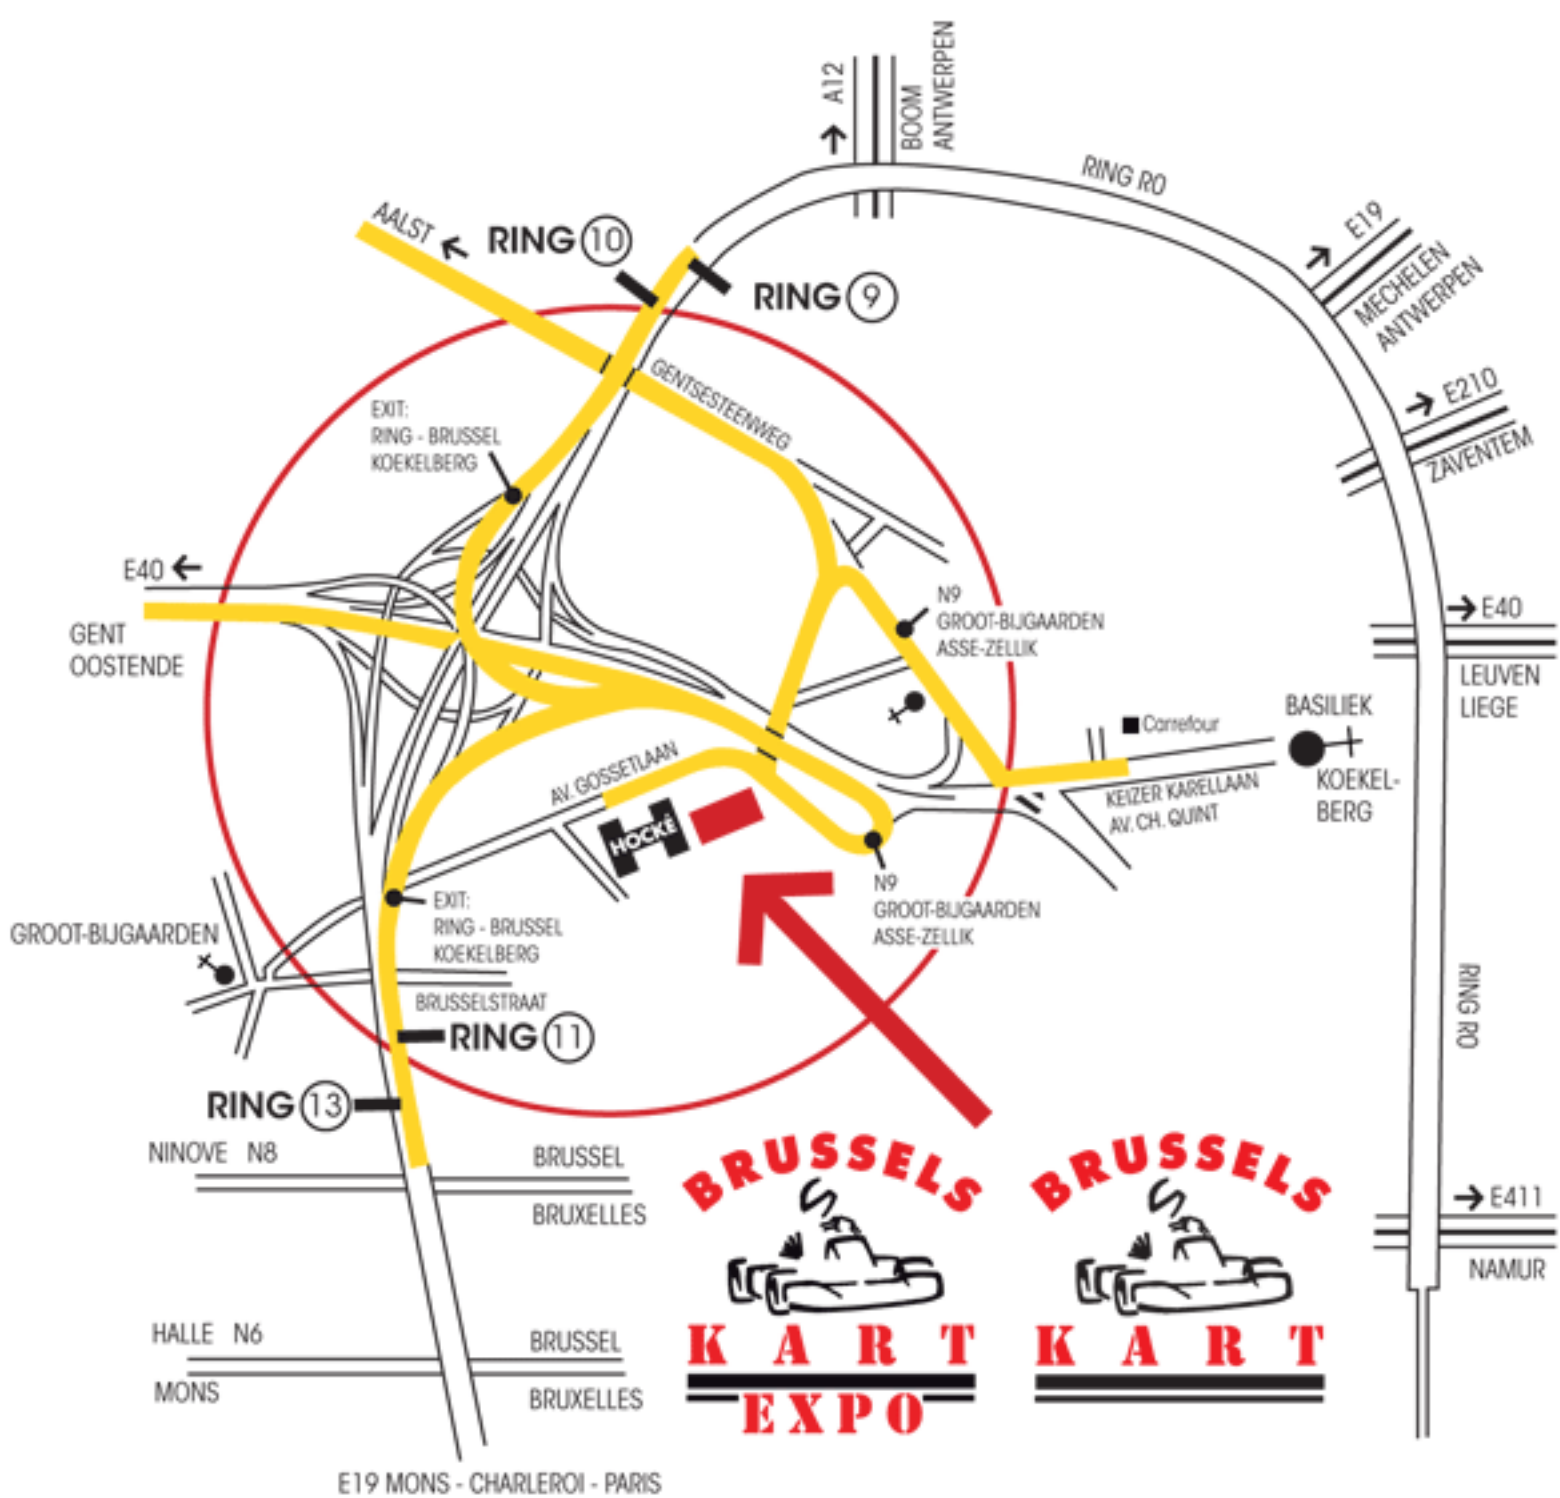

E19 MONS - CHARLEROI - PARIS